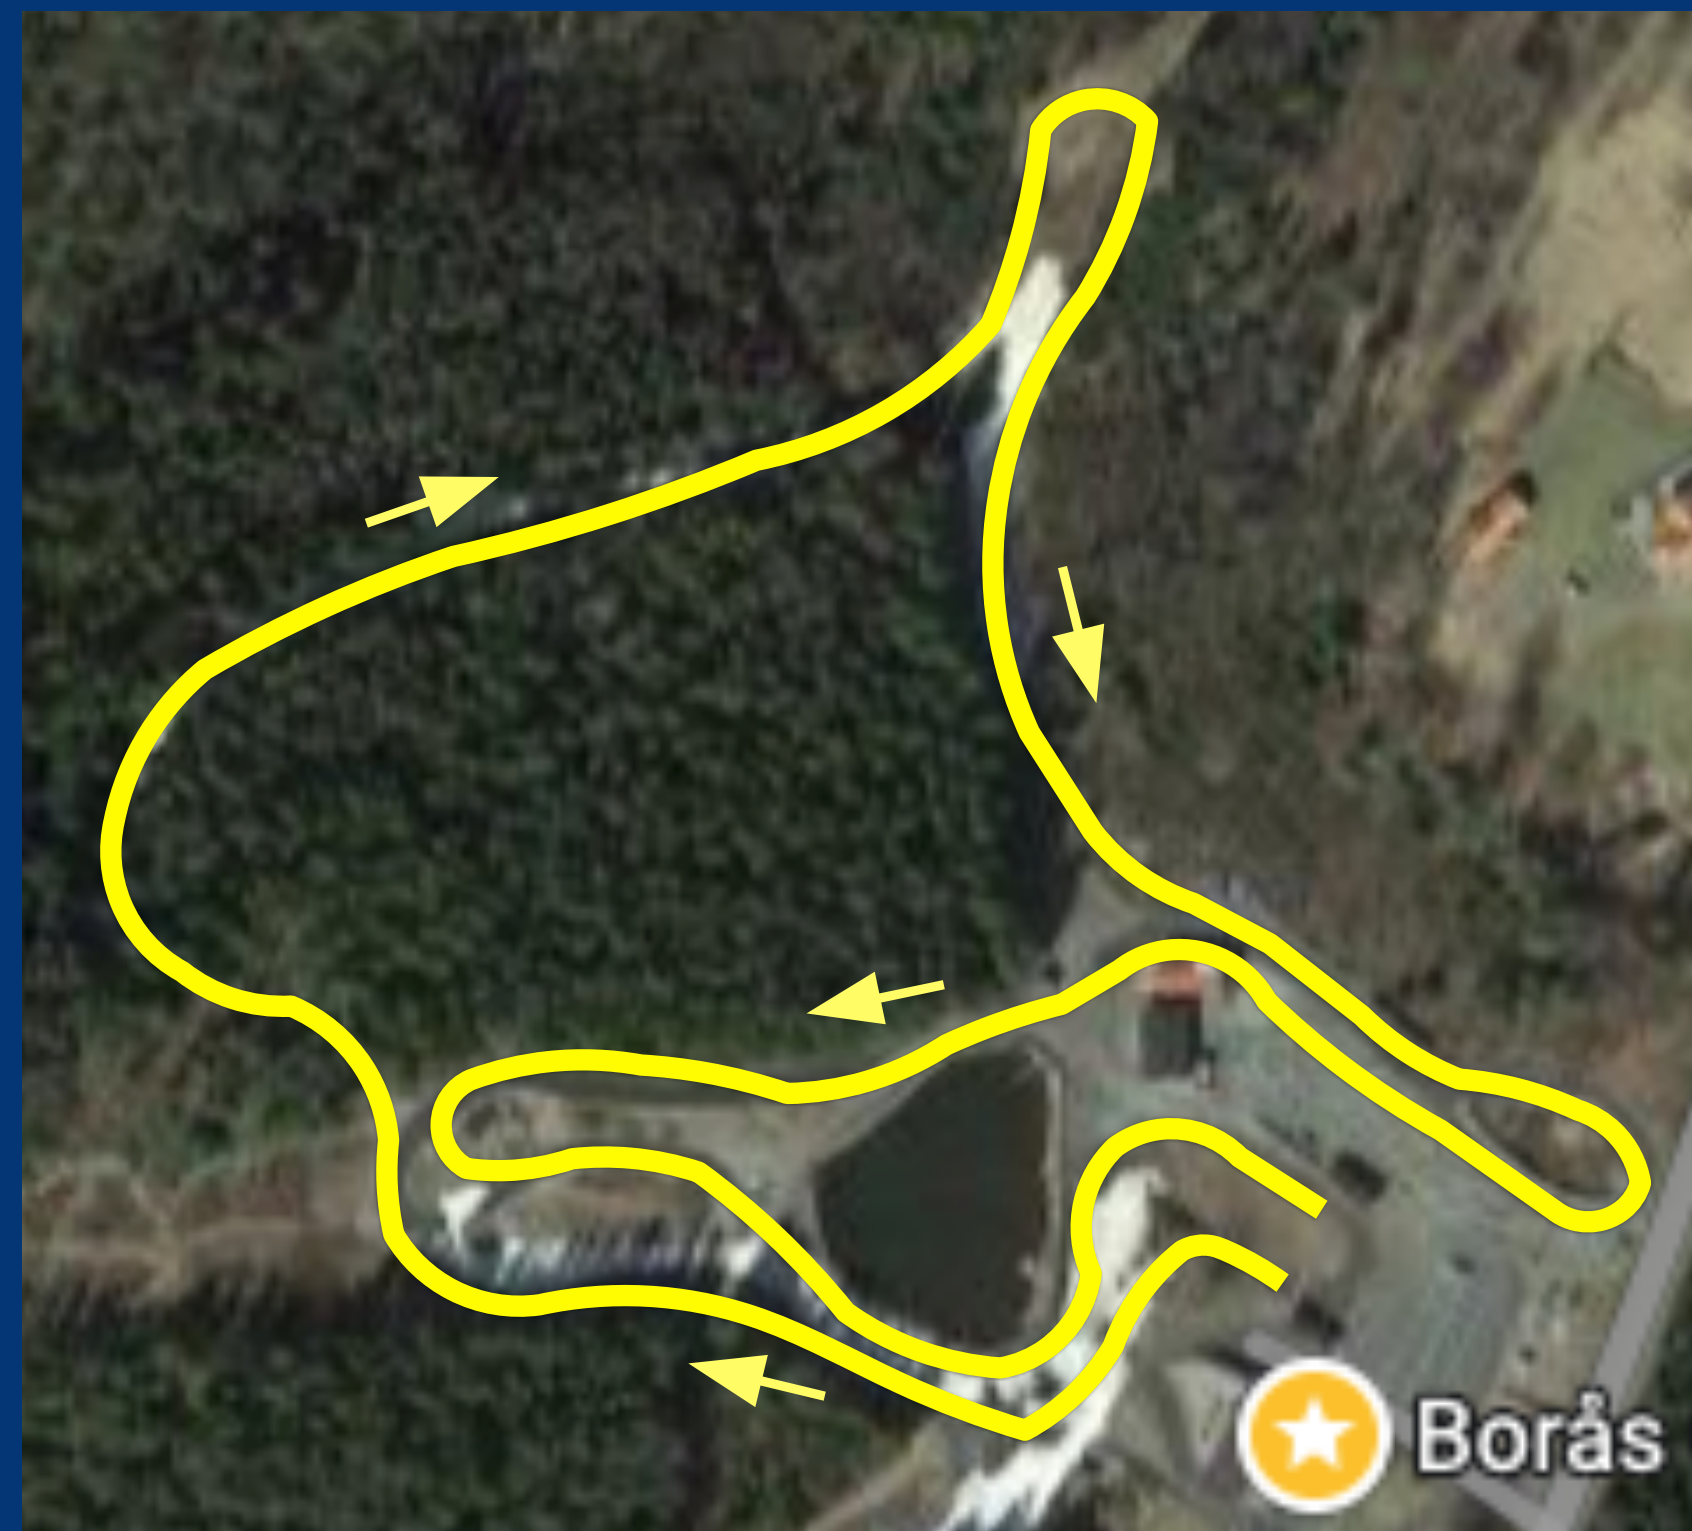

ETAPP 3 BORÅS GIF 500 M

ETAPP 3 BORÅS GIF 1000 M

ETAPP 3 BORÅS GIF 1300 M

Borås skidfestival 2025

Söndag etapp 3

| | Sträcka | Antal varv |
|---------|---------|------------|
| 0-8 Mix | 500 m | 1*500 m |
| T 9-10 | 2000 m | 2*1000 m |
| K 9-10 | 2000 m | 2*1000 m |
| T 11-12 | 2000 m | 2*1000 m |
| K 11-12 | 2000 m | 2*1000 m |
| T 13-14 | 3000 m | 3*1000 m |
| K 13-14 | 3000 m | 3*1000 m |
| | | |
| T 15-16 | 5200 m | 4*1300 m |
| K 15-16 | 5200 m | 4*1300 m |
| D17-18 | 10400 m | 8*1300 m |
| D19-20 | 10400 m | 8*1300 m |
| D40 | 10400 m | 8*1300 m |
| H17-18 | 10400 m | 8*1300 m |
| H19-20 | 10400 m | 8*1300 m |
| H21 | 10400 m | 8*1300 m |