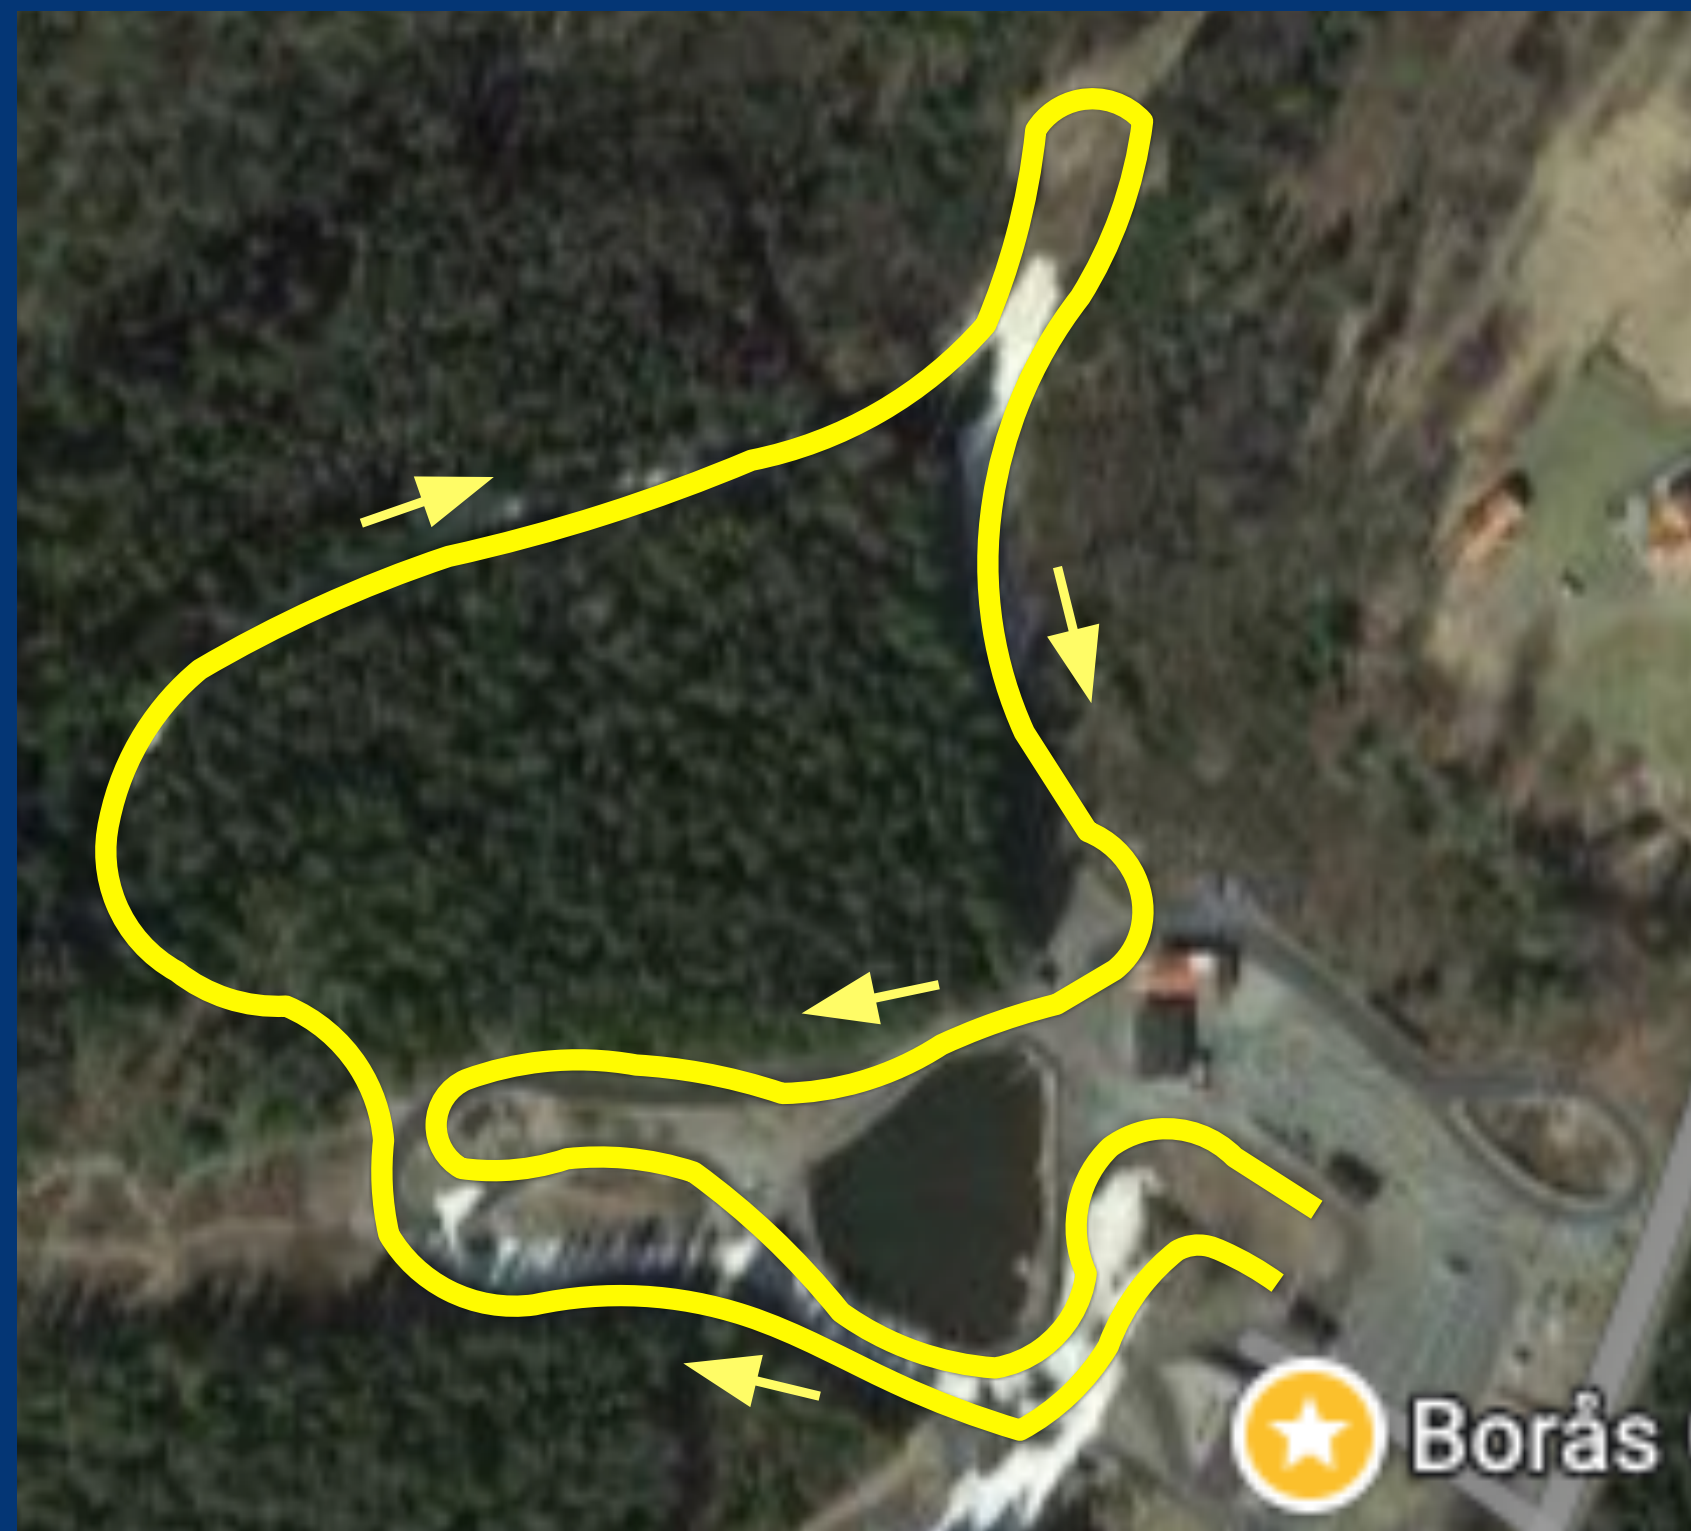

ETAPP 3 BORÅS GIF 500 M

ETAPP 3 BORÅS GIF 1000 M

ETAPP 3 BORÅS GIF 1300 M

Borås skidfestival 2025

Söndag etapp 3

| | Sträcka | Antal varv |
|---------|---------|------------|
| 0-8 Mix | 500 m | 1*500 m |
| T 9-10 | 2000 m | 2*1000 m |
| K 9-10 | 2000 m | 2*1000 m |
| T 11-12 | 2000 m | 2*1000 m |
| K 11-12 | 2000 m | 2*1000 m |
| T 13-14 | 3000 m | 3*1000 m |
| K 13-14 | 3000 m | 3*1000 m |
| | | |
| T 15-16 | 5200 m | 4*1300 m |
| K 15-16 | 5200 m | 4*1300 m |
| D17-18 | 10400 m | 8*1300 m |
| D19-20 | 10400 m | 8*1300 m |
| D40 | 10400 m | 8*1300 m |
| H17-18 | 10400 m | 8*1300 m |
| H19-20 | 10400 m | 8*1300 m |
| H21 | 10400 m | 8*1300 m |